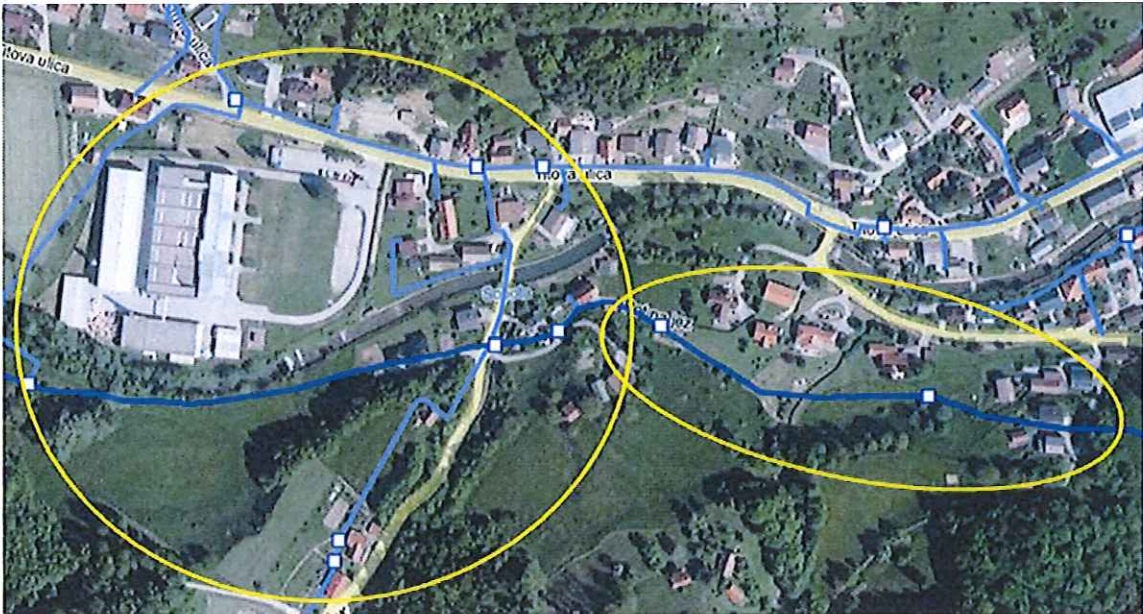

OBVESTILO

Obveščamo vas, da bo v

TOREK 10.03.2026 od 8. do 12. ure

motena oskrba s pitno vodo

zaradi nujnih vzdrževalnih del

v delu naselij Pot na Jez, Močilno, del

Titove ulice (označeno na priloženi sliki).