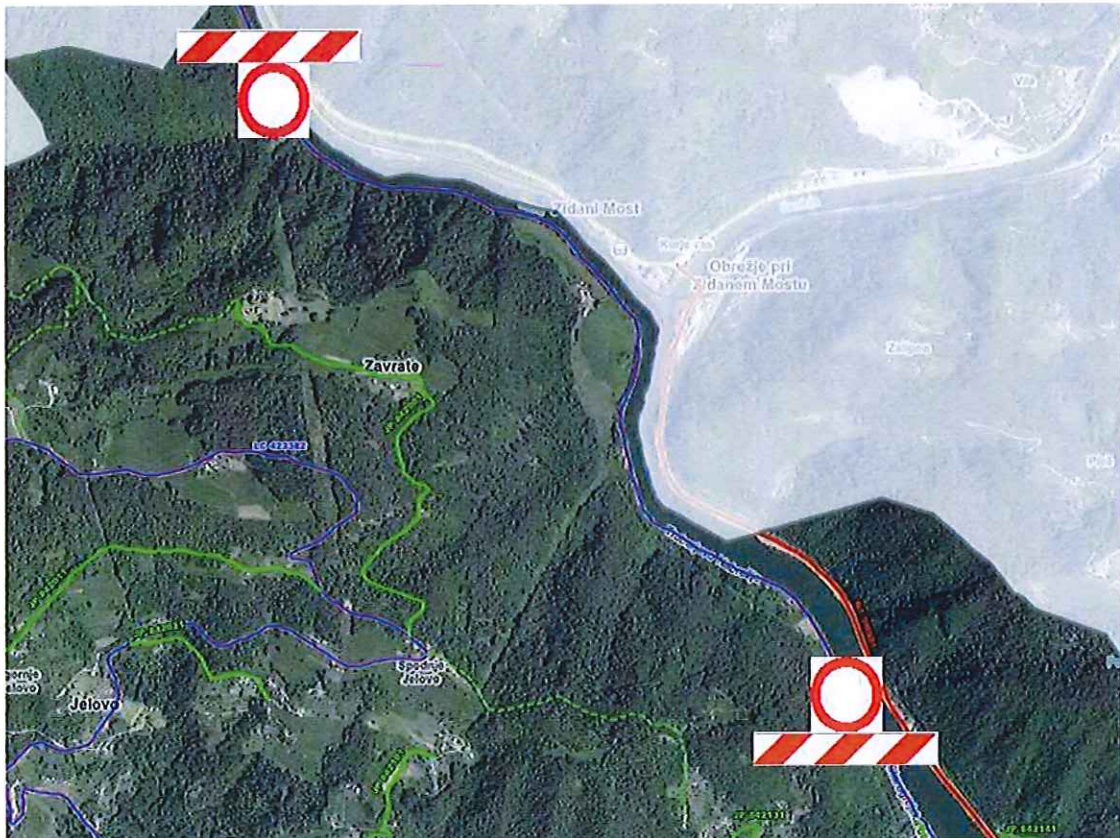

JP KOMUNALA RADEČE d.o.o.
Titova 107, 1433 RADEČE

OBVESTILO

POPOLNA ZAPORA LOKALNE CESTE (122011) PODKRAJ - RADEČE

Obveščamo vas, da bo lokalna cesta LC122011 v ponedeljek 23.9.2024 med 7.00 in 17.00 uro popolnoma zaprta zaradi asfaltacije. Obvoza ni!