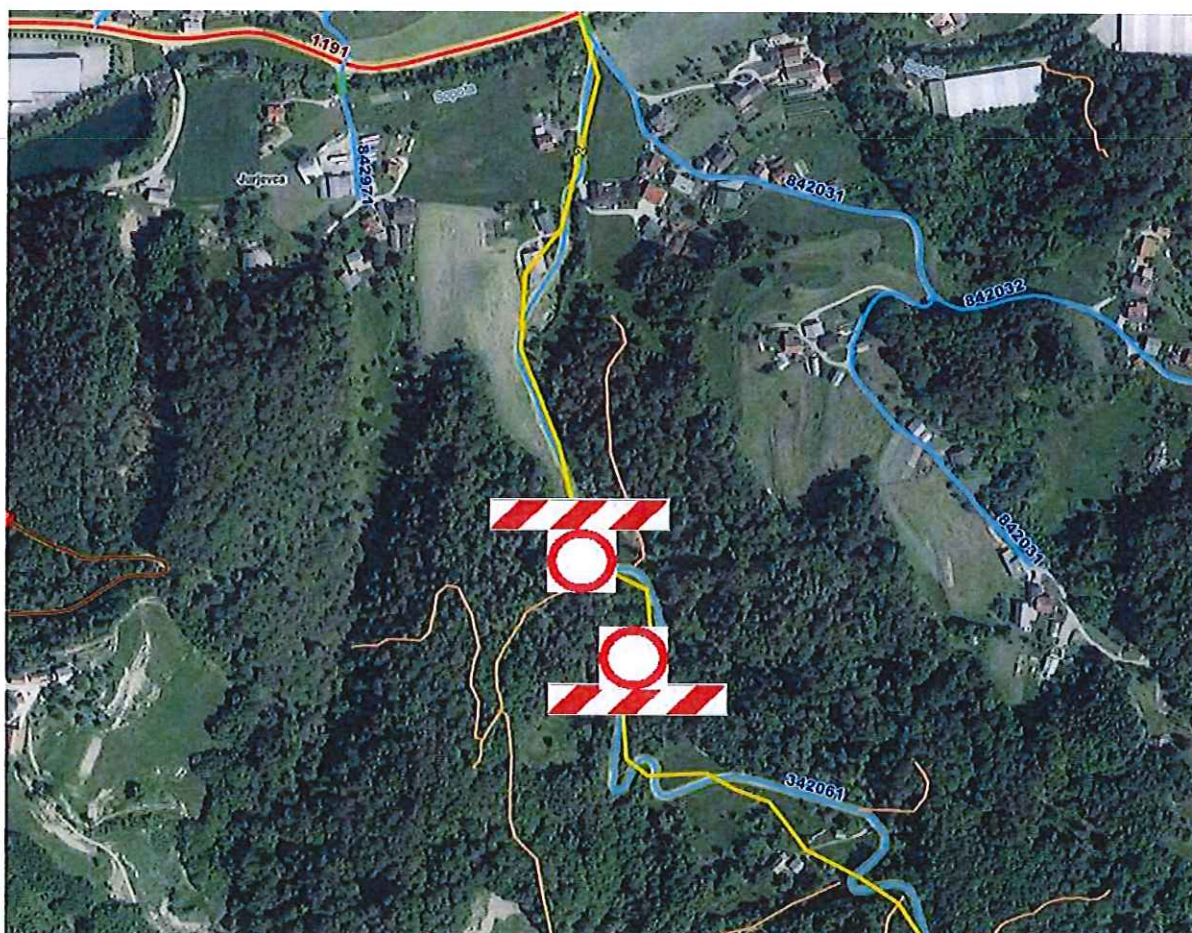

JP KOMUNALA RADEČE d.o.o.
Titova 107, 1433 RADEČE

OBVESTILO

POPOLNA ZAPORA LOKALNE CESTE JAHN - LUŽE (342061)

Obveščamo vas, da bo lokalna cesta LC 342061 Jahn – Luže na stacionaži 483 m dne 27.8.2024 od 7.00 do 13.00 popolnoma zaprta zaradi ureditve odvodnjavanja. **Obvoza ni!**