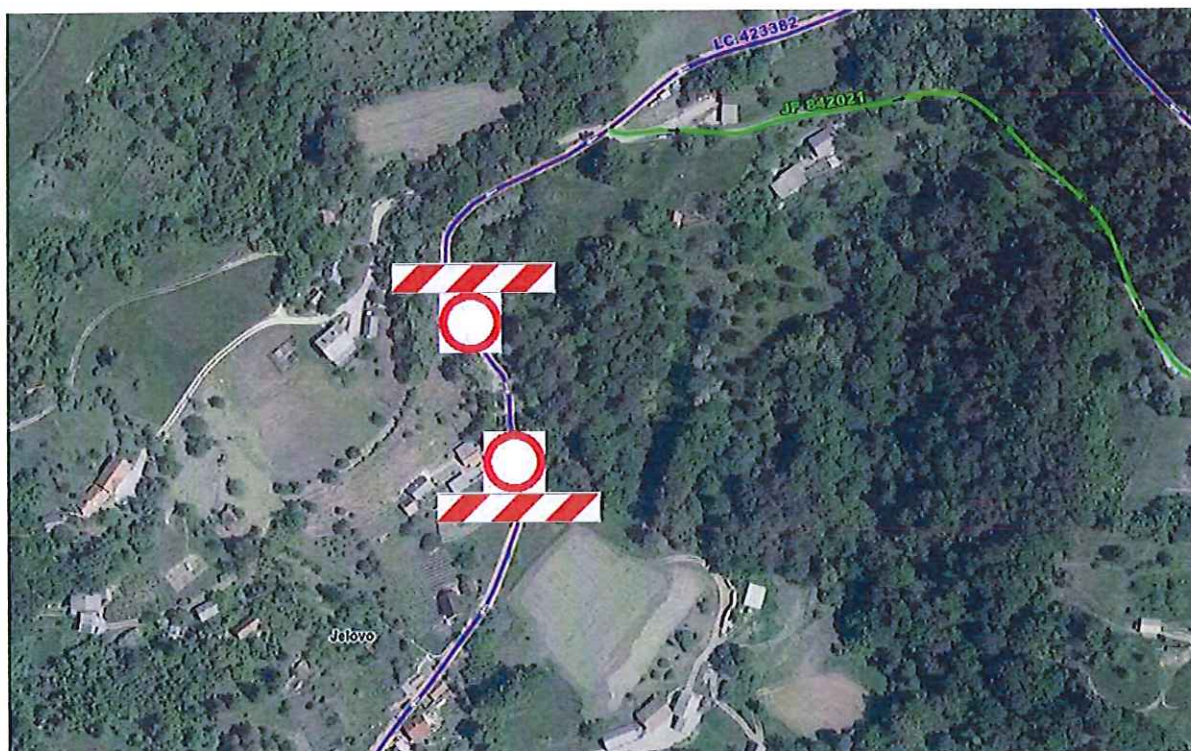

JP KOMUNALA RADEČE d.o.o.
Titova 107, 1433 RADEČE

OBVESTILO

POPOLNA ZAPORA LOKALNE CESTE ČIMERNO – RADEČE (423382)

Obveščamo vas, da bo lokalna cesta LC 423382 Radeče – Čimerno na stacionaži 7879 m dne 6.2.2024 od 10.00 do 13.00 popolnoma zaprta zaradi ureditve odvodnjavanja. **Obvoza ni!**