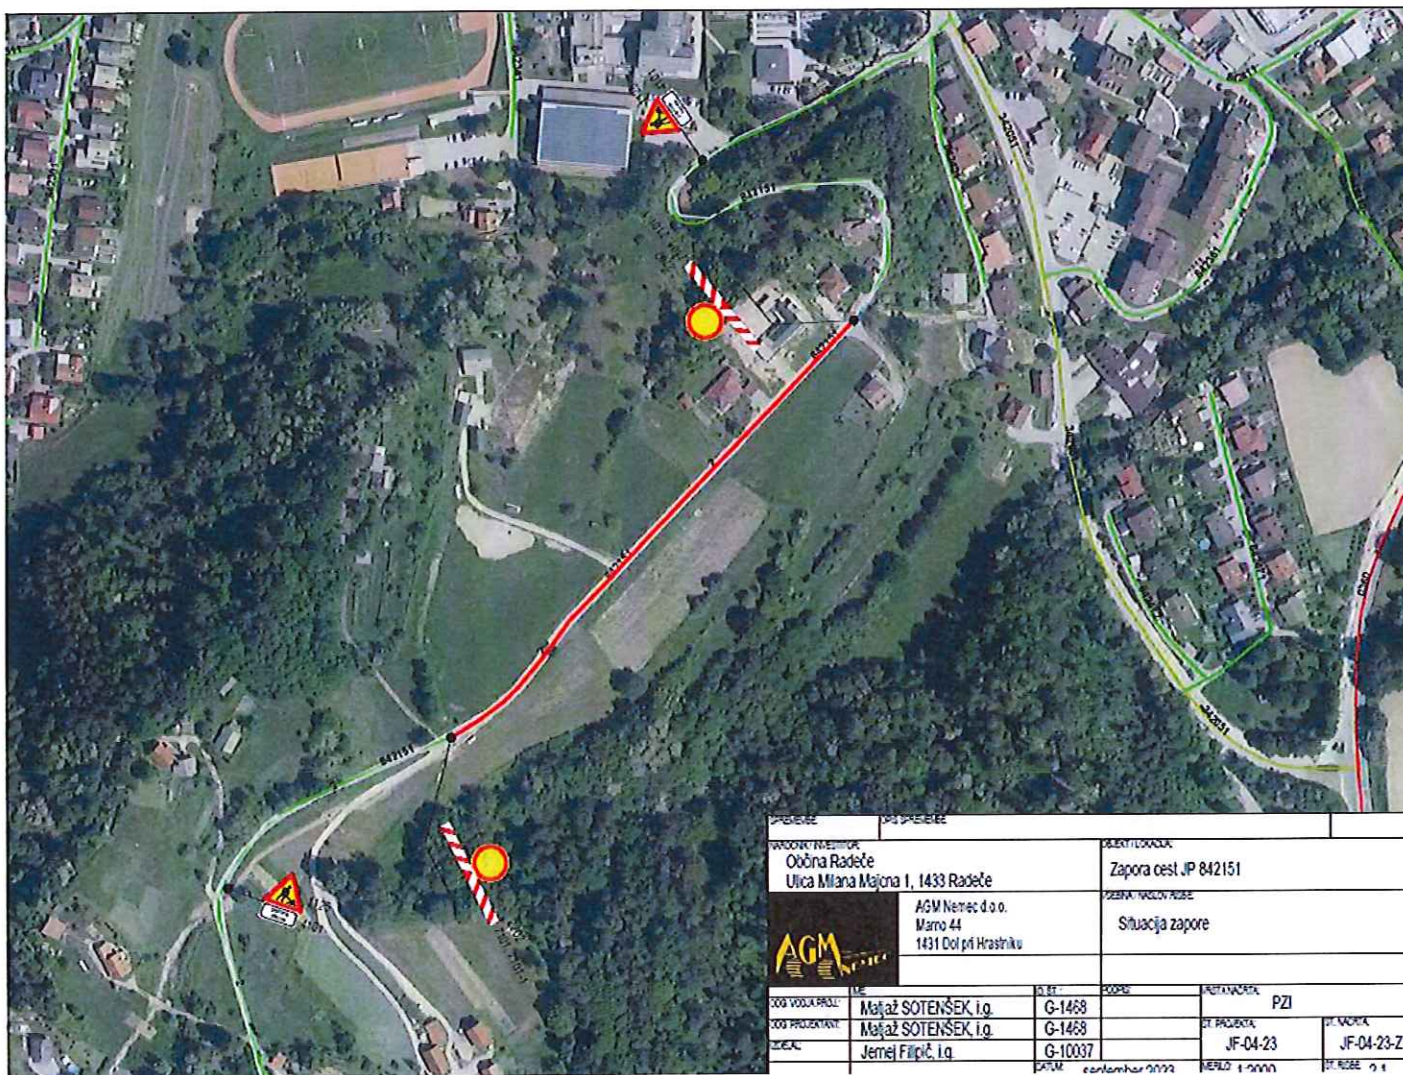

OBVESTILO O POPOLNI ZAPORI JAVNE POTI 842151-RADEČE-RUDNA VAS – NA OBMOČJU UREJENEM Z OPPN DOBRAVA

Občina Radeče obvešča o popolni zapori javne poti 842151 Radeče – Rudna vas od km 0,385,00 do km 0,705,00 km – na območju urejenem z OPPN za del enote urejanja EUP RA 11/8 Stanovanjsko območje Dobrava v Radečah, zaradi ureditve **gospodarske javne infrastrukture**.

Zaradi navedenih del bo potrebna **popolna zapora javne poti 842151 Radeče – Rudna** v dolžini cca. 320 m - na območju urejenem z OPPN za del enote urejanja EUP RA 11/8 Stanovanjsko območje Dobrava v Radečah in sicer **od 18.9.2023 do 31.12.2023, 24 ur dnevno**.

Obvoz bo možen po okoliških lokalnih cestah in javnih poteh.

Vse udeležence v prometu pozivamo k strpnosti in previdnosti ter se zahvaljujemo za razumevanje.