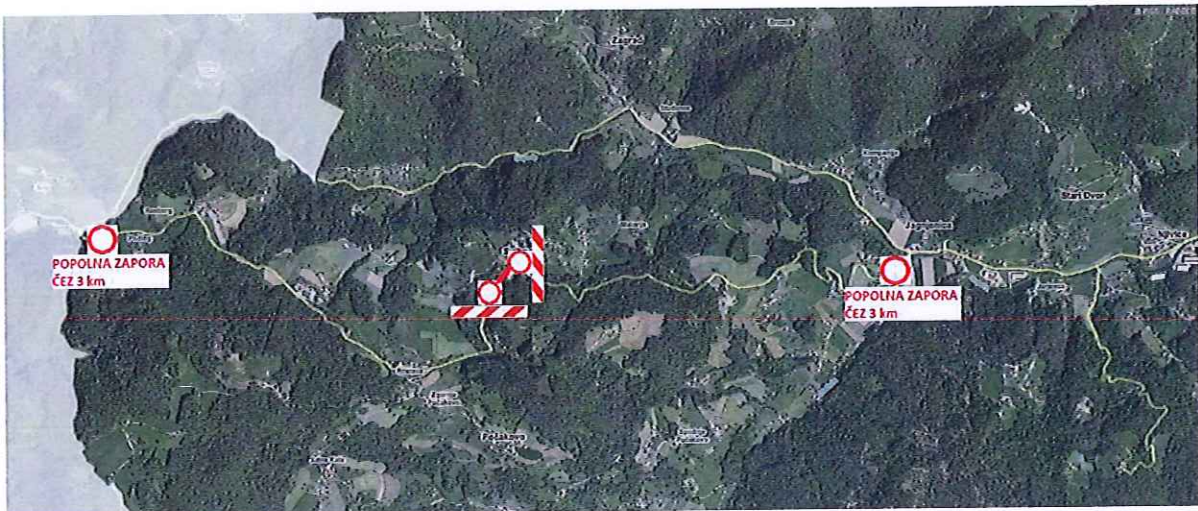

JP KOMUNALA RADEČE d.o.o.
Titova 107, 1433 RADEČE

OBVESTILO

POPOLNA ZAPORA LOKALNE CESTE (342031) JAGNJENICA - SVIBNO – SELA

Obveščamo vas, da bo lokalna cesta LC342031 Jagnjenica – Svibno – Sela v torek 11.4.2023 med 8.00 in 12.00 uro popolnoma zaprta zaradi izgradnje propusta. Obvoz bo mogoč preko regionalne ceste R3 Ljubež v Lazih – Radeče.