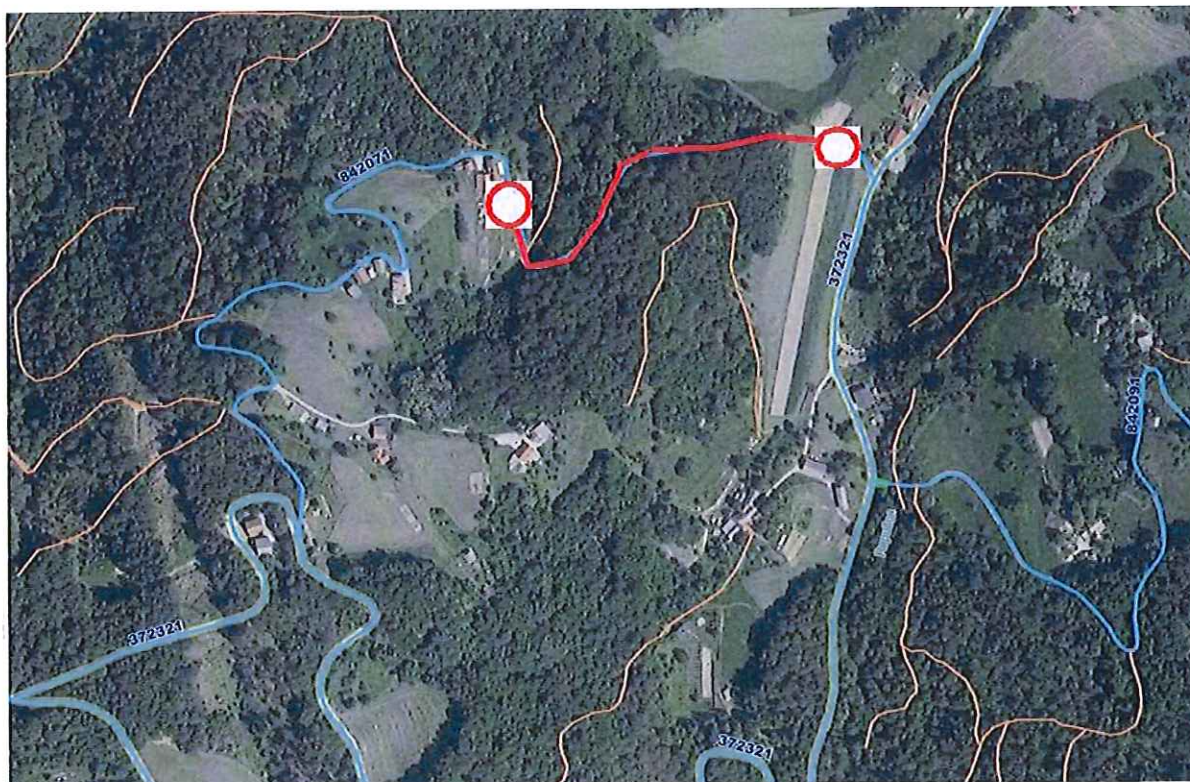

JP KOMUNALA RADEČE d.o.o.
Titova 107, 1433 RADEČE

OBVESTILO

POPOLNA ZAPORA JAVNE POTI (842071) LOVSKI DOM - LIPEC

Obveščamo vas, da bo javna pot JP 842071 Lovski dom – Lipec do nadaljnjega popolnoma zaprta zaradi plazu. Obvoz je mogoč preko lokalne ceste LC 372321 Gabrce – Močilno - Radeče.