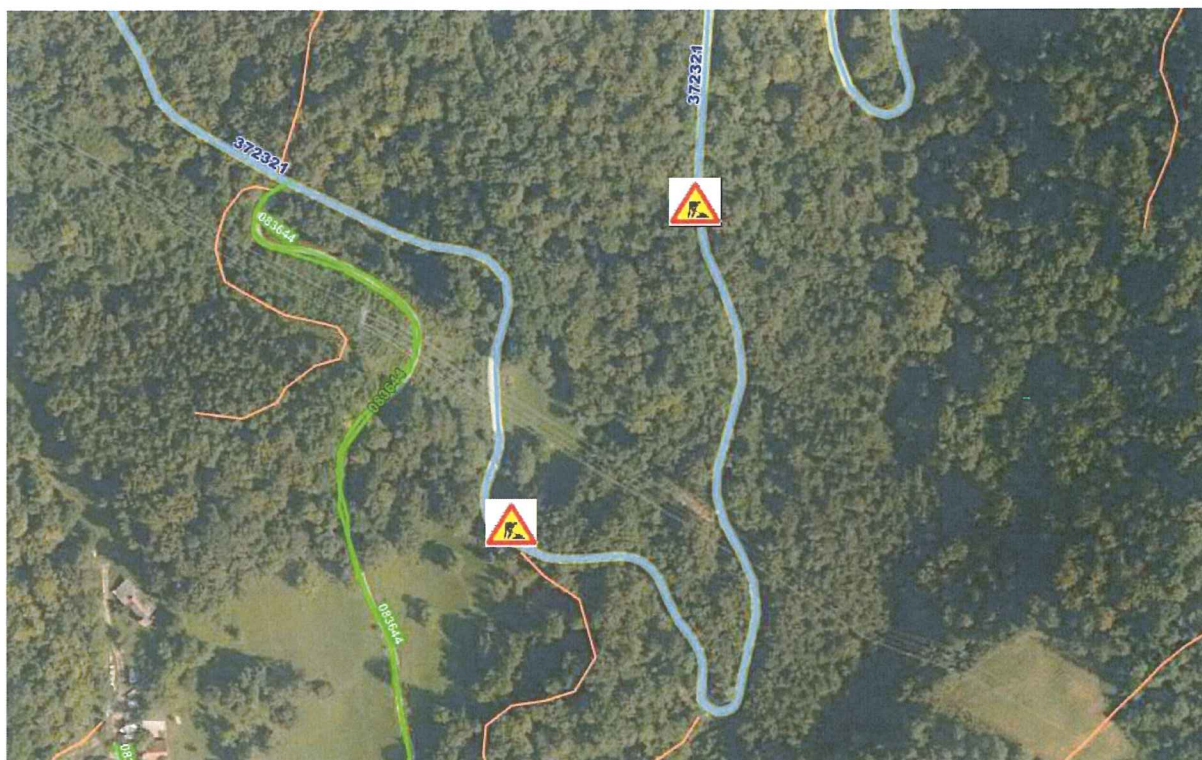

JP KOMUNALA RADEČE d.o.o.
Titova 107, 1433 RADEČE

OBVESTILO

POPOLNA ZAPORA CESTE MOČILNO - RADEČE

Obveščamo vas, da bo lokalna cesta LC372321 Gabrce – Močilno – Radeče dne 29.9.2021 in 30.9.2021 med 7.00 in 16.00 uro **popolnoma zaprta** zaradi asfaltacije vozišča. Obvoz za osebna vozila bo urejen preko javne poti JP842071 Lovski dom – Lipec.