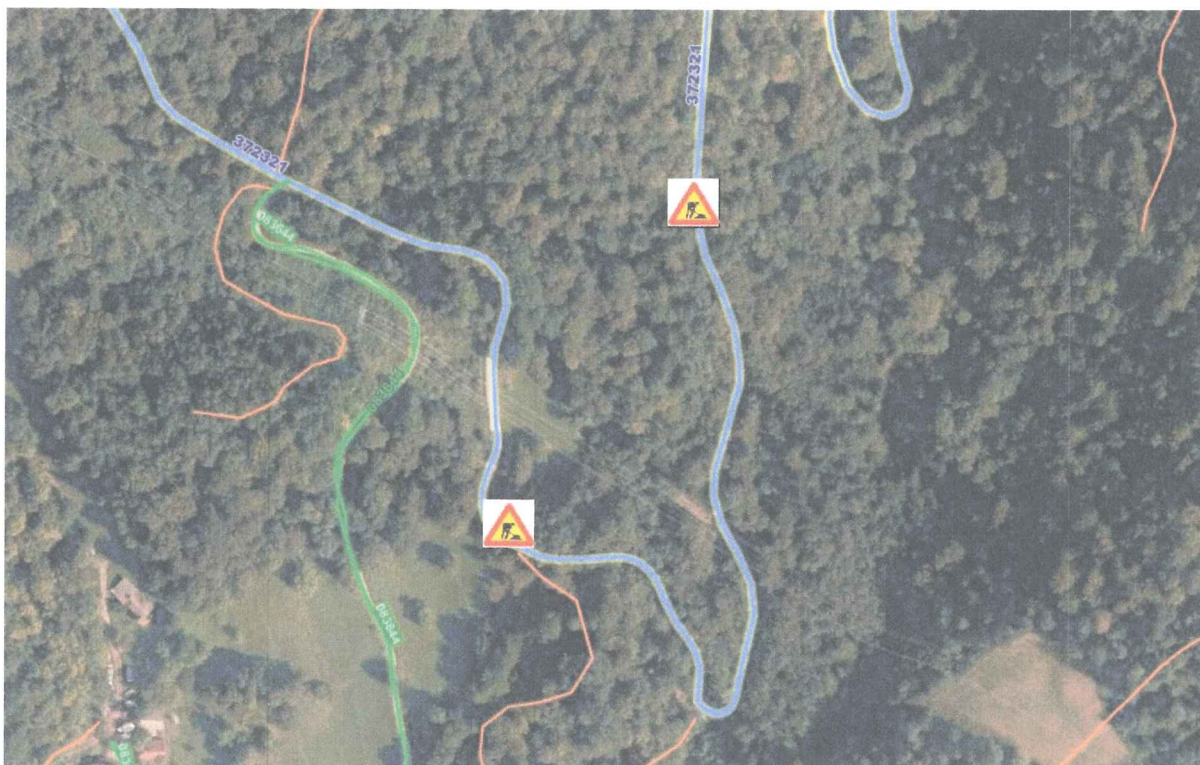

## OBVESTILO

### POPOLNA ZAPORA CESTE MOČILNO - RADEČE

Obveščamo vas, da bo lokalna cesta LC372321 Gabrce – Močilno – Radeče dne 1.10.2021 med 7.00 in 17.00 uro **popolnoma zaprta** zaradi asfaltacije vozišča. Obvoz za osebna vozila bo urejen preko javne poti JP842071 Lovski dom – Lipec.